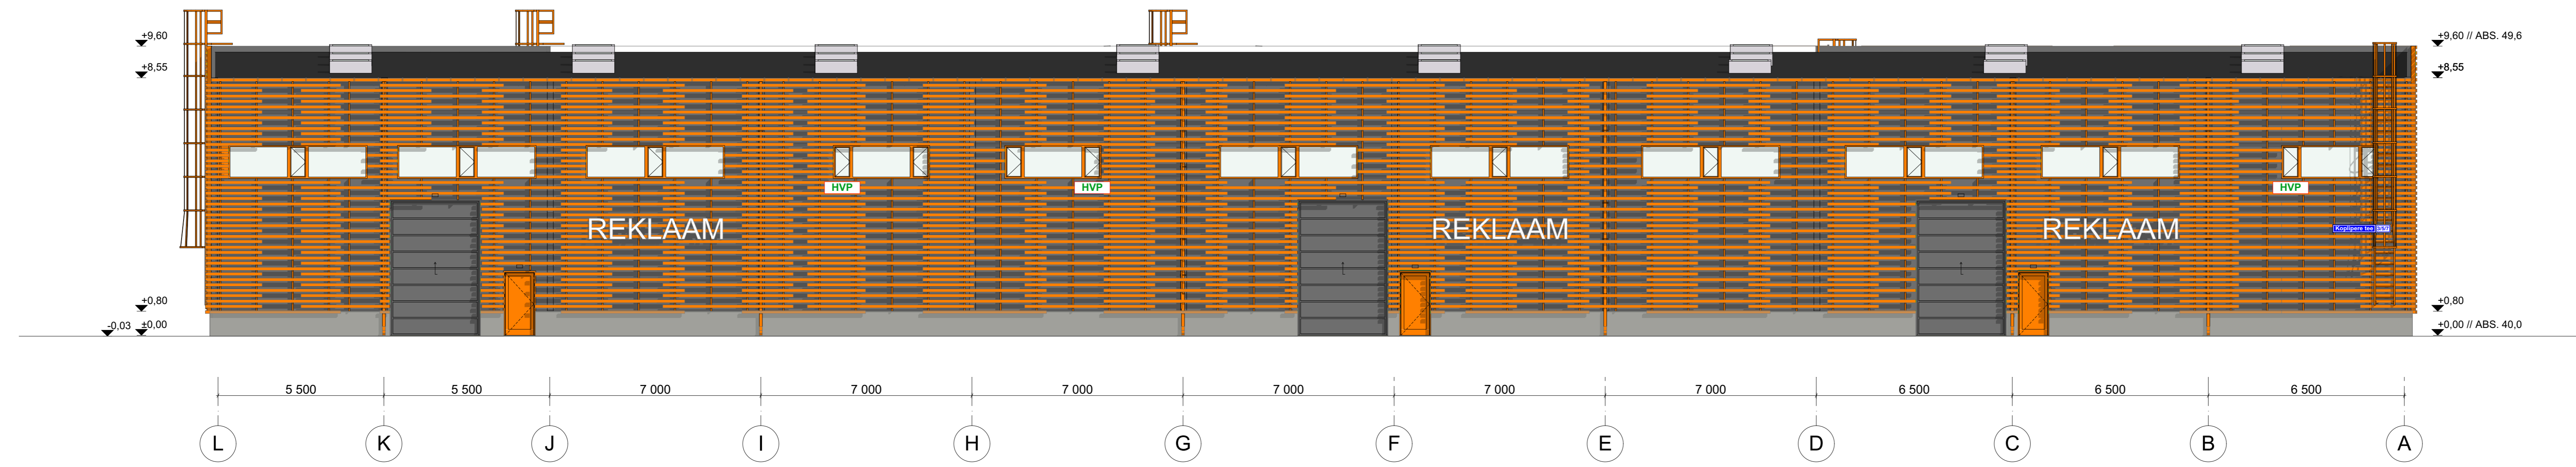

Vaade 1 // M1:100

Vaade 2 // M1:100

Vaade 3 // M1:100

Vaade 4 // M1:100

Välisviimistlus:

- Välissein** - Sandwich paneel, toonid tumehall ja oranž (RAL 2016)
- Katteplekid** - plekk, toon tumehall (RR 23)
- Sokkel** - viimistlemata naturaalne betoon
- Sokkiplekk** - plekk, tumehall (RR 23)
- Aknad** - PVC-aknad, raami toon oranž (RAL 2010)
- Aknaplekk** - plekk, toon oranž (RAL 2010)
- Välisüksed** - metallüksed, toon oranž (RAL 2010)
- Tõstused** - metallüksed (galvaniseeritud terasplekk), toon oranž (RAL 7016)
- Katus** - PVC rullmaterjal, toon tume hall
- Räästa ja parapeti plekk** - plekk, toon tumehall (RR 23)
- Vihmavesüsteem** - plekk/PVC, toon oranž (RAL 2010)
- Redel** - metall, toon oranž (RAL 2010)
- Puidust ribistik** - puit, 21x100mm, toon oranž (RAL 2010)