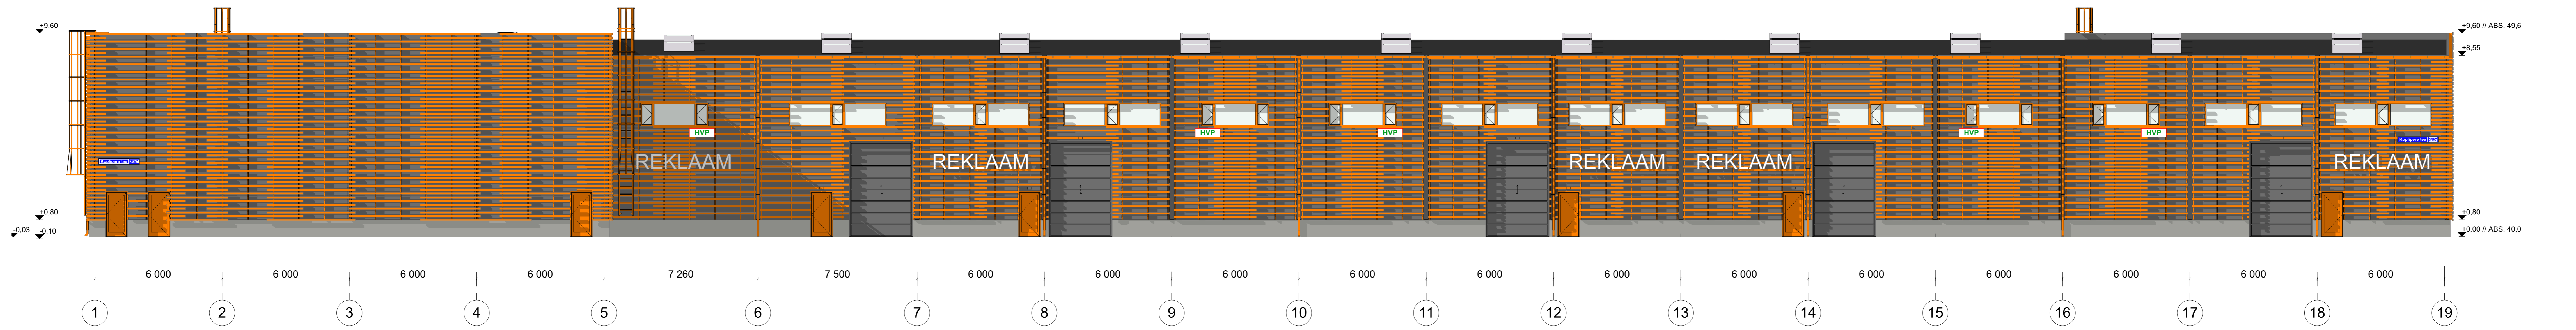

Vaade 1 // M1:100

Vaade 2 // M1:100

Vaade 3 // M1:100

Vaade 4 // M1:100

Välisviimistlus:

- Välissein** - Sandwich paneel, toonid tumehall ja oranž (RAL 2016)
- Katteplekid** - plekk, toon tumehall (RR 23)
- Sokkel** - viimistlemata naturaalne betoon
- Sokkiplekk** - plekk, tumehall (RR 23)
- Aknad** - PVC-aknad, raami toon oranž (RAL 2010)
- Aknaplekk** - plekk, toon oranž (RAL 2010)
- Välisüksed** - metallüksed, toon oranž (RAL 2010)
- Tõstused** - metallüksed (galvaniseeritud terasplekk), toon oranž (RAL 7016)
- Katus** - PVC rullmaterjal, toon tume hall
- Räästa ja parapeti plekk** - plekk, toon tumehall (RR 23)
- Vihmavesüsteem** - plekk/PVC, toon oranž (RAL 2010)
- Redel** - metall, toon oranž (RAL 2010)
- Puidust ribistik** - puit, 21x100mm, toon oranž (RAL 2010)