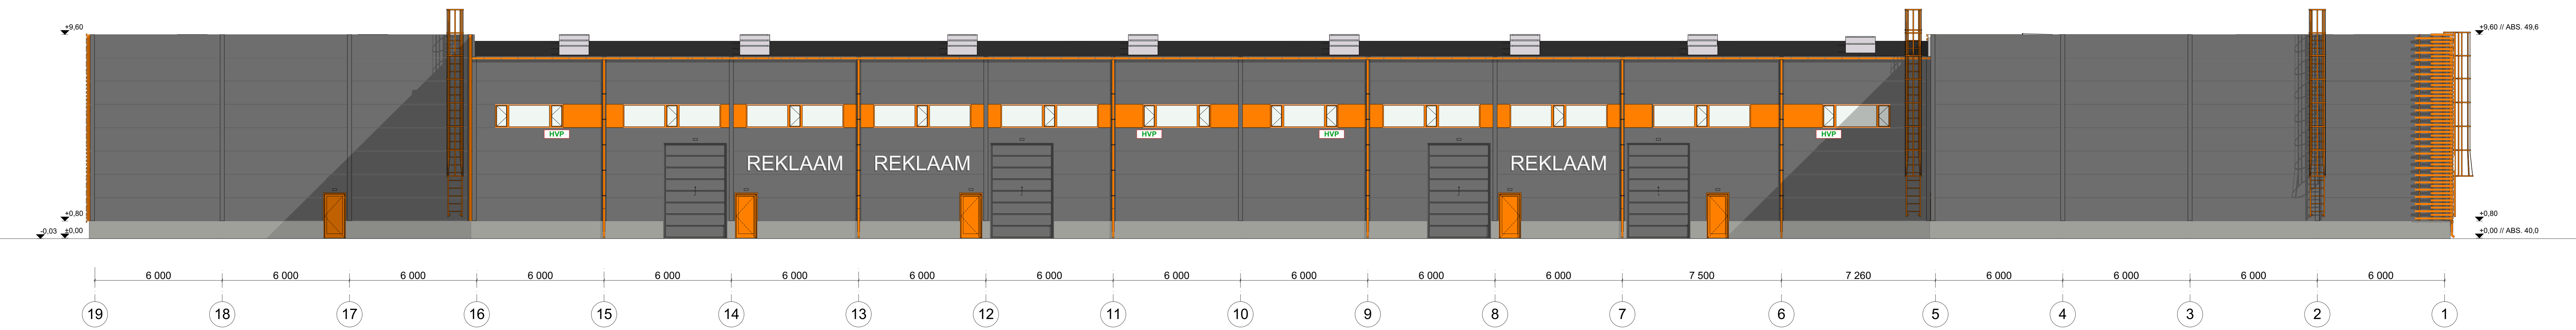

Vaade 1 // M1:100

Vaade 2 // M1:100

Vaade 3 // M1:100

Vaade 4 // M1:100

Välisviimistlus:

- Välissein** - Sandwich paneel, toonid tumehall ja oranž (RAL 2016)
- Katteplekid** - plekk, toon tumehall (RR 23)
- Sokkel** - viimistlemata naturaalne betoon
- Sokkiplekk** - plekk, tumehall (RR 23)
- Aknad** - PVC-aknad, raami toon oranž (RAL 2010)
- Aknaplekk** - plekk, toon oranž (RAL 2010)
- Välisüksed** - metallüksed, toon oranž (RAL 2010)
- Tõstused** - metallüksed (galvaniseeritud terasplekk), toon oranž (RAL 7016)
- Katus** - PVC rullmaterjal, toon tume hall
- Räästa ja parapeti plekk** - plekk, toon tumehall (RR 23)
- Vihmavesüsteem** - plekk/PVC, toon oranž (RAL 2010)
- Redel** - metall, toon oranž (RAL 2010)
- Puidust ribistik** - puit, 21x100mm, toon oranž (RAL 2010)