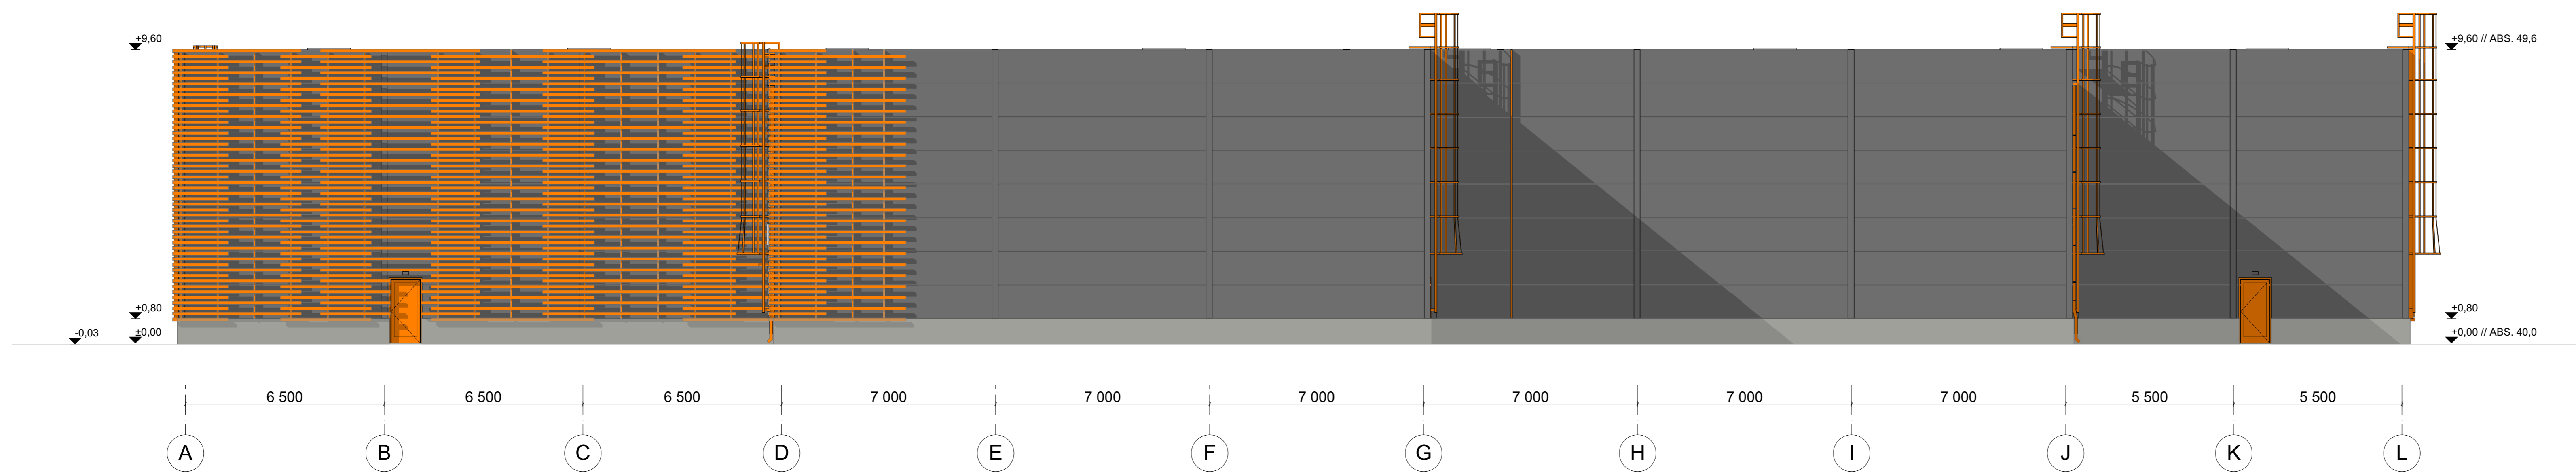

Vaade 1 // M1:100

Vaade 2 // M1:100

Vaade 3 // M1:100

Vaade 4 // M1:100

Välisviimistlus:

- Välissein** - Sandwich paneel, toonid tumehall ja oranž (RAL 2016)
- Katteplekid** - plekk, toon tumehall (RR 23)
- Sokkel** - viimistlemata naturaalne betoon
- Sokkiplekk** - plekk, tumehall (RR 23)
- Aknad** - PVC-aknad, raami toon oranž (RAL 2010)
- Aknaplekk** - plekk, toon oranž (RAL 2010)
- Välisüksed** - metallüksed, toon oranž (RAL 2010)
- Tõstused** - metallüksed (galvaniseeritud terasplekk), toon oranž (RAL 7016)
- Katus** - PVC rullmaterjal, toon tume hall
- Räästa ja parapeti plekk** - plekk, toon tumehall (RR 23)
- Vihmavesüsteem** - plekk/PVC, toon oranž (RAL 2010)
- Redel** - metall, toon oranž (RAL 2010)
- Puidust ribistik** - puit, 21x100mm, toon oranž (RAL 2010)