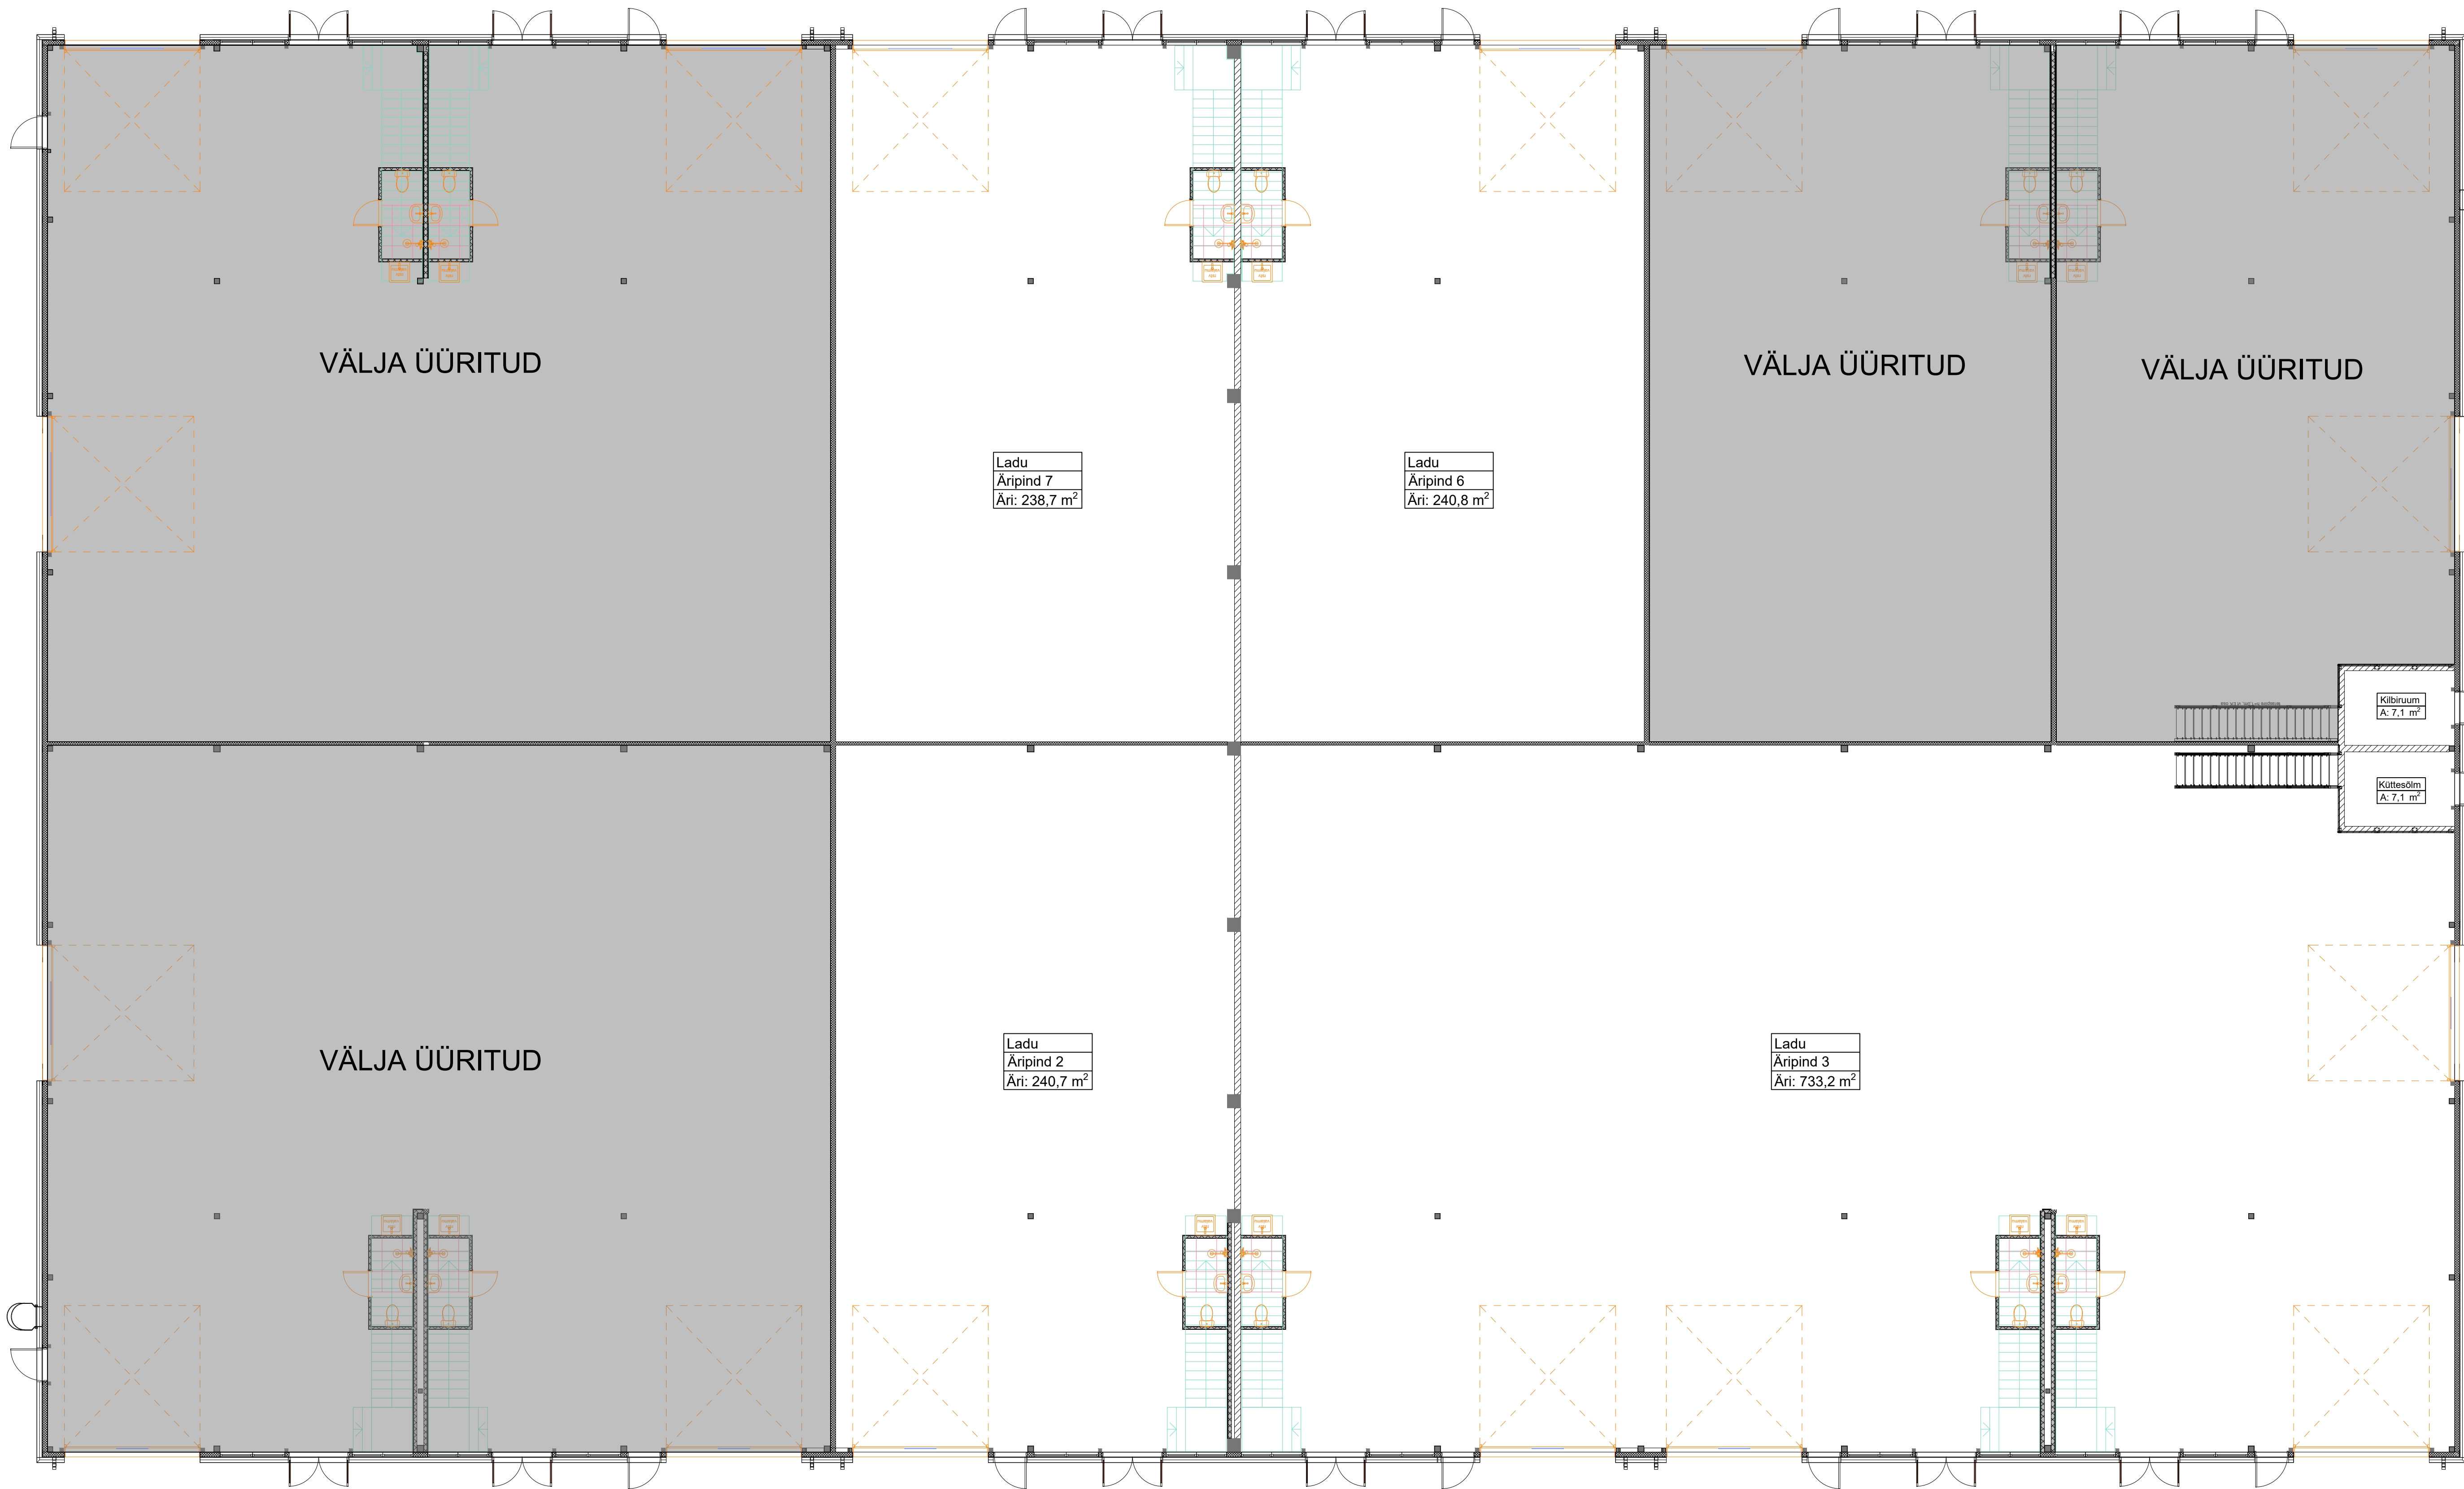

71280

VÄLJA ÜÜRITUD

VÄLJA ÜÜRITUD

VÄLJA ÜÜRITUD

VÄLJA ÜÜRITUD

Ladu
Äripind 7
Äri: 238,7 m ²

Ladu
Äripind 6
Äri: 240,8 m ²

Ladu
Äripind 2
Äri: 240,7 m ²

Ladu
Äripind 3
Äri: 733,2 m ²

Kilbiruum
A: 7,1 m ²

Küttesõlm
A: 7,1 m ²

41780