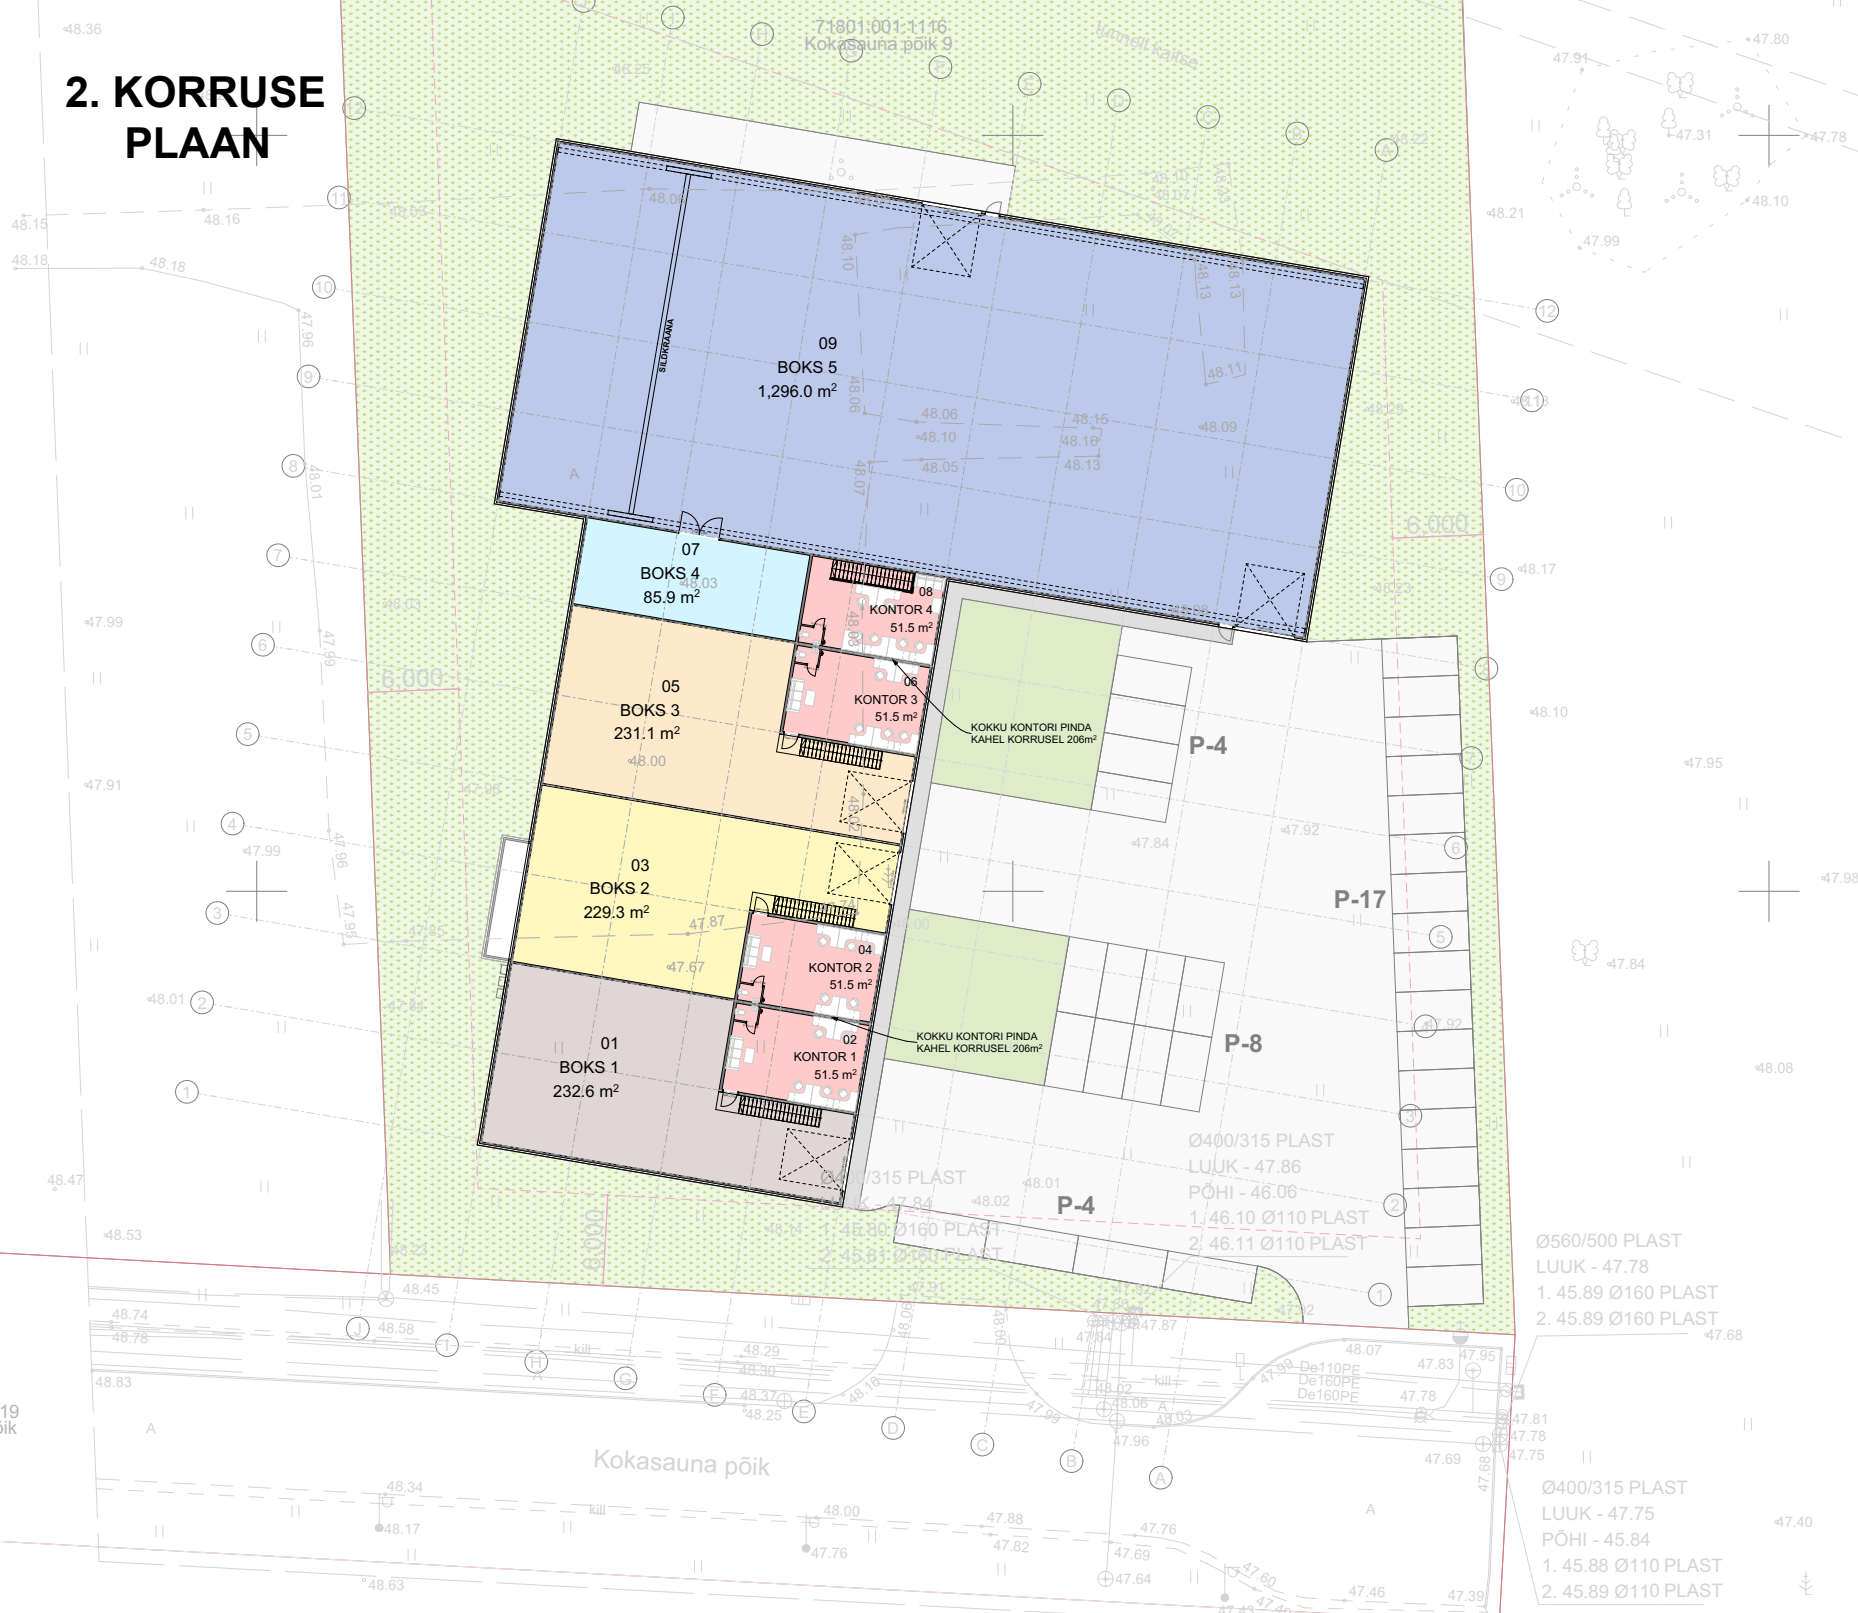

71801:001:1115  
Kokasauna põik 7

## 2. KORRUSE PLAAN

71801:001:1116  
Kokasauna põik 9

71801:001:1119  
Kokasauna põik

Kokasauna põik

Ø560/500 PLAST  
LUUK - 47.78  
1. 45.89 Ø160 PLAST  
2. 45.89 Ø160 PLAST

Ø400/315 PLAST  
LUUK - 47.75  
PÕHI - 45.84  
1. 45.88 Ø110 PLAST  
2. 45.89 Ø110 PLAST

Ø400/315 PLAST  
LUUK - 47.86  
PÕHI - 46.06  
1. 46.10 Ø110 PLAST  
2. 46.11 Ø110 PLAST

Ø315 PLAST  
LUUK - 47.84  
PÕHI - 46.06  
1. 45.89 Ø160 PLAST  
2. 45.89 Ø160 PLAST