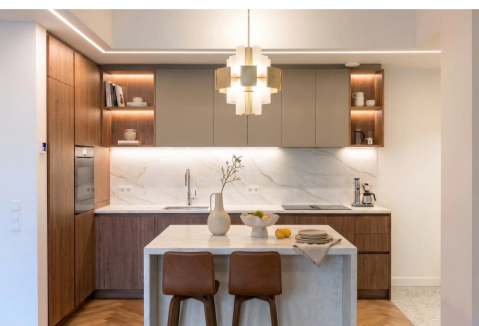

Maarja Lemberg

elamispindade müügispetsialist

✉ maarja.lemberg@RE.ee

📞 5021295 📞 6688666

Marati Kvartal ei ole lihtsalt elukoht, vaid uus maamärk, mis põimib endasse piirkonna tööstusliku pärandi ja kaasaegse arhitektuuri julguse. See on kodu inimesele, kes hindab autentsust, karakterit ja urbanistlikku elustiili. Samuti pakub Marati Kvartal investorile haruldast võimalust siseneda suure potentsiaaliga lühiajalise majutuse turule. TUTVUSTUS Marati tn 4a hoones müüa 3-toaline kodu. Korter koos sisu kuuluvad avatud elutuba-köök, magamistuba, statsionaarse klaasseinaga eraldatud ruum, tualett- ja pesuruum ning esik. Tänu läbimõeldud planeeringule on ruumid avarad ning üldpinda on maksimaalselt kasutatud ruumidele. SISEVIIMISTLUS Müügihinnas sisaldub õdus interjööri pakett. Tubade seinad on heledates toonides ja põrandaid katab ilus hele kalasabaparkett, mille kooslus loob hubase atmosfääri. Duširuumides on efektne kooslus šokolaadipruunidest keraamilistest plaatidest ja mahedalt soojas toonis...