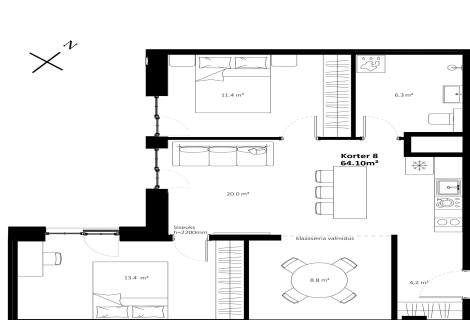

Ehitusaasta: 2025

Üldpind: 64.10

Tube: 3

Korrus: 2

256 600 €

4 003.12 €/m²

Maarja Lemberg

elamispindade müügispetsialist