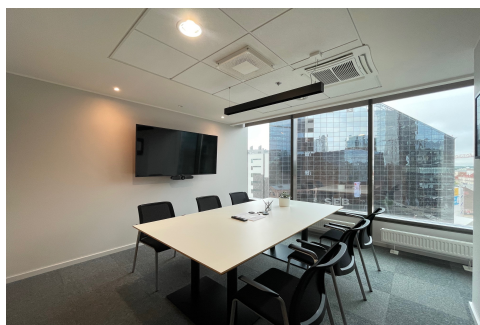

Andi Pleskovski

senior konsultant / partner

EKMK kutsetunnistuse nr. KKM 176667

andi.pleskovski@RE.ee

5080550

6688666

Tallinna südames asuvas ja 2018. aastal valminud Maakri Kvartalis on saadaval suurepärase vaadetega büroopind. 7. korrusel asuv büroo on ca 30 töökohta. Büroo koosseisu kuulub avatud kontor, vastvõtu- ja kliendi ooteala, 12 kabinetti, 3 nõupidamisteruumi, köök-puhkeruum, dušš ja tualetid. Ruumide joonis on leitav pakumise galeriist. Uuel üürikuul on võimalik soetada ka kogu kontoris olev mööbel. Korruselt on suurepärased vaated linnale. Ruumidel on maast laeni klaasfassaad. 30-korruselises tornis sõidab 4 kiiret lifti. Rajatud ärikompleks koosneb kokku seitsmest hoonest: 30-korruselise kõrghoone, mis pakub suurepäraseid vaateid linnale, 10-korruselise ja 4-korruselise uus hoone ning rekonstrueeritud neli 20. sajandi algusest pärinevat 4-korruselise arhitektuurimälestist. Maakri Kvartalis on kokku ligi 36 000 m² brutopinda, sealhulgas ligi 21...