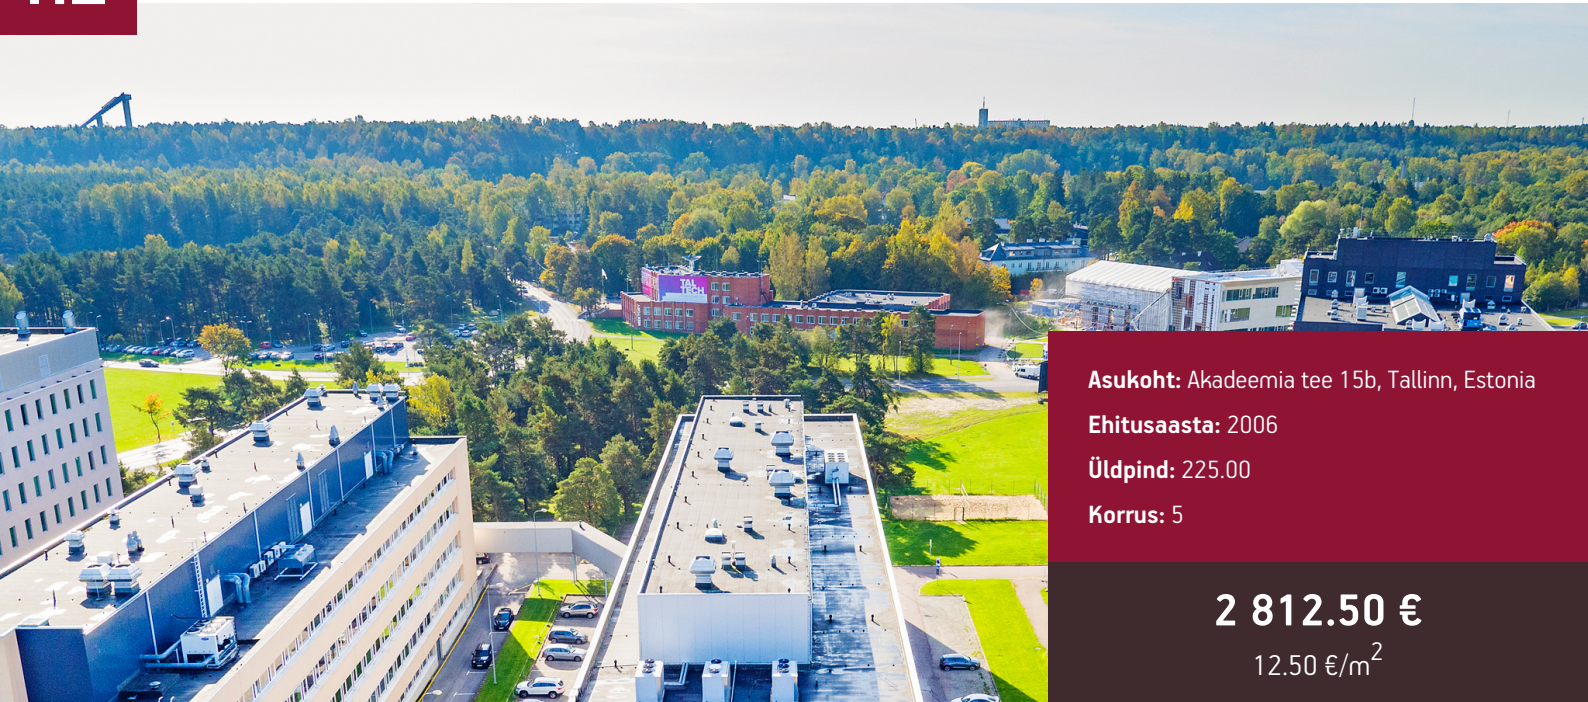

Akadeemia tee 15b

Kena viimistluse ja avatud laega bürooruumid Mustamäe Tehnopoly kõrval.

Asukoht: Akadeemia tee 15b, Tallinn, Estonia

Ehitusaasta: 2006

Üldpind: 225.00

Korrus: 5

2 812.50 €
12.50 €/m²

Andi Pleskovski

senior konsultant / partner

EKMK kutsetunnistuse nr. KKM 176667

andi.pleskovski@RE.ee

5080550

6688666

Sinu ettevõtte ootab Mustamäe Tehnopoly südames, legendaarses Skype'i majas. Siin, kus innovatsioon on argipäev, saad luua oma tuleviku parimas seltskonnas, sest sinu naabriks on ka Microsoft. Teadmispõhine kasv ja jätkusuutlikkus: Unicorn HUB-is on rohkem kui kontor – see on elukeskkond, kus teadus ja äri käivad käsikäes. Olles TalTechi ja TTÜ IT Kolledži lähedal, on sinu eeliseks juurdepääs noortele talentidele ja akadeemilisele teadmisele. Hoone keskkonnasõbralikkust toetab BREEAM In-Use "Very Good" sertifikaat, lisaks on hoone territooriumil oma päikesepark ja mitmed haljasalad. See on ideaalne pinnas uute ideede kasvuks. Paindlikkus ja mugavus sinu ettevõtte heaks: Meie ruumid hoone 4. korrusel on loodud loomevabadust silmas pidades. Avatud planeering, suured aknad ja rohke loomulik valgus...