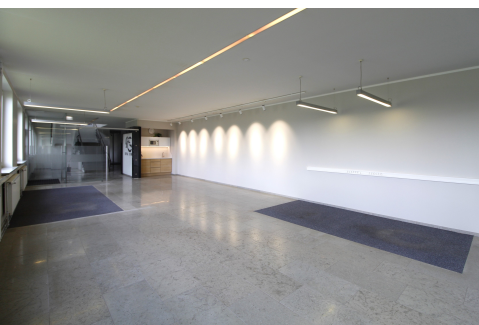

## Roland Lükk

äripindade kutseline konsultant  
EKMK kutsetunnistuse nr 213862

✉ roland.lukk@RE.ee

📞 5015539 📞 6688666

Üürile anda 175 m<sup>2</sup> suurune esimese korruse äripind aadressil Peterburi tee 94a. Multifunktsionaalne pind sobib hästi võtta kasutusele nii kaubandus-, teenindus-, kui ka büroopinnana. Pakutav pind koosneb avatud alast, kahest väiksemast töökabinetist, lisaks kööginurk, dush, tualettruum ning ühisala koos panikaikadega. Hoone fassaadil välireklaami võimalused. Üürihinnale lisanduvad kõrvalkulud ja käibemaks. Tagatisraha on kahe kuu üürisumma. Antud objekt on Teile vahendustasuta. Pakutav pind paikneb aktiivse äritegevuse piirkonnas. Logistiliselt hea ligipääs nii auto- kui ka ühistranspordiga. Huvi korral annan meeleldi lisainfot ning korraldan objekti külastuse. Kui antud objekt ei ole see, mida otsite, siis andke palun oma soovist teada ja leiame just Teile sobiva pinna.