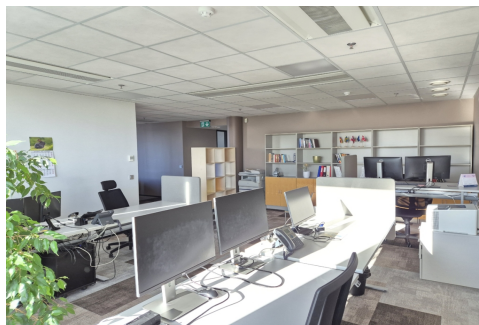

äripindade konsultant

✉ jaan.sild@RE.ee

📞 5039317 📠 6688666

Üürile anda büroopind A-klassi hoones aadressil Pärnu mnt 141. Delta Plaza valmis 2008. aastal ja asub Pärnu mnt ning Järvevana tee ja Tammsaare tee ristumiskohas. Büroo koosseisu kuuluvad: 3 kabinetti, nõupidamise ruum, 2 tualettruumi, kööginurk, laoruum/serveri ruum. Pinnal võib kasutada väliterrassi. Ruumide joonis on leitav pakkumise galeriist. Optimaalse sisekliima tagavad niisutussüsteem, sundventilatsioon ning jahutus ruumipõhise reguleerimisega. Hoones on keskkonnasäästlik gaasiküte ja kolm lifti. Olemas tänapäevaste võimalustega sidelahendused ning kaasaegsed valve- ja läbipääsusüsteemid. Mugavama töökeskkonna loomiseks on hoones toitlustuskoht, autopesula, jalgrattaparkla, üldkasutatavad suitsetamisruumid, haljastatud ja möbleeritud suveterrass, elektriautode kiirlaadijad, massaažikabinet hoones (13. korrusel). Kliendiparkimine maja ees tasuta. Hinnale lisanduvad kõrvalkulud ja käibemaks. Vahendustasuta! Delta Plazas on ka teisi pakkumisi, tutvu nendega...