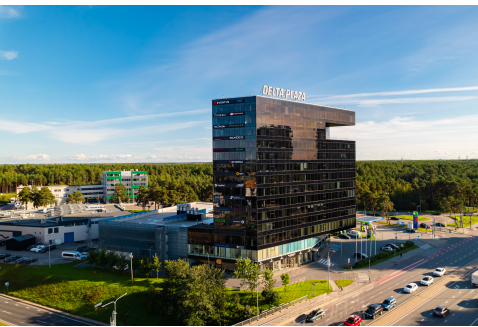

**Asukoht:** Pärnu maantee 141, Tallinn, Eesti

**Ehitusaasta:** 2008

**Üldpind:** 206.00

**Tube:** 5

**Korrus:** 12

**3 481 €**

16.90 €/m<sup>2</sup>

**Jaan Sild**

äripindade konsultant

✉ jaan.sild@RE.ee

📞 5039317 📠 6688666

Üürile anda büroopind A-klassi hoones aadressil Pärnu mnt 141. Delta Plaza valmis 2008. aastal ja asub Pärnu mnt ning Järvevana tee ja Tammsaare tee ristumiskohas. Büroo koosseisu kuuluvad: 3 kabinetti, nõupidamise ruum, 2 tualettruumi, kööginurk, laoruum/serveri ruum. Pinnal võib kasutada väliterrassi. Ruumide joonis on leitav pakkumise galeriist. Optimaalse sisekliima tagavad niisutussüsteem, sundventilatsioon ning jahutus ruumipõhise reguleerimisega. Hoones on keskkonnasäästlik gaasiküte ja kolm lifti. Olemas tänapäevaste võimalustega sidelahendused ning kaasaegsed valve- ja läbipääsusüsteemid. Mugavama töökeskkonna loomiseks on hoones toitlustuskoht, autopesula, jalgrattaparkla, üldkasutatavad suitsetamisruumid, haljastatud ja möbleeritud suveterrass, elektriautode kiirlaadijad, massaažikabinet hoones (13. korrusel). Kliendiparkimine maja ees tasuta. Hinnale lisanduvad kõrvalkulud ja käibemaks. Vahendustasuta! Delta Plazas on ka teisi pakkumisi, tutvu nendega...