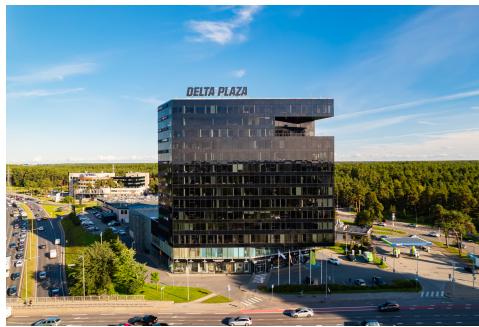

**Asukoht:** Pärnu maantee 141, Tallinn, Eesti

**Ehitusaasta:** 2008

**Üldpind:** 206.00

**Tube:** 5

**Korrus:** 12

**3 481 €**

16.90 €/m<sup>2</sup>

**Jaan Sild**

äripindade konsultant

✉ jaan.sild@RE.ee

📞 5039317 📠 6688666

Üürile anda büroopind A-klassi hoones aadressil Pärnu mnt 141. Delta Plaza valmis 2008. aastal ja asub Pärnu mnt ning Järvevana tee ja Tammsaare tee ristumiskohas. Büroo koosseisu kuuluvad: 3 kabinetti, nõupidamise ruum, 2 tualettruumi, kööginurk, laoruum/serveri ruum. Pinnal võib kasutada väliterrassi. Ruumide joonis on leitav pakkumise galeriist. Optimaalse sisekliima tagavad niisutussüsteem, sundventilatsioon ning jahutus ruumipõhise reguleerimisega. Hoones on keskkonnasäästlik gaasiküte ja kolm lifti. Olemas tänapäevaste võimalustega sidelahendused ning kaasaegsed valve- ja läbipääsusüsteemid. Mugavama töökeskkonna loomiseks on hoones toitlustuskoht, autopesula, jalgrattaparkla, üldkasutatavad suitsetamisruumid, haljastatud ja möbleeritud suveterrass, elektriautode kiirlaadijad, massaažikabinet hoones (13. korrusel). Kliendiparkimine maja ees tasuta. Hinnale lisanduvad kõrvalkulud ja käibemaks. Vahendustasuta! Delta Plazas on ka teisi pakkumisi, tutvu nendega...