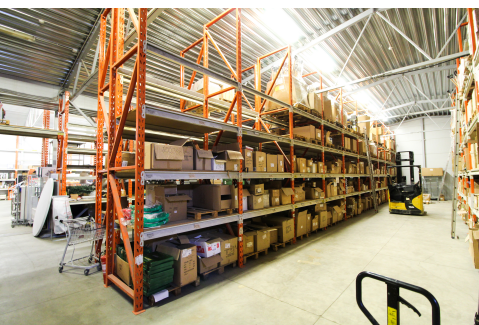

# Kesk-Sõjamäe tn 1

Kinnise territooriumiga lao/tootmishoonete kompleks!

**Asukoht:** Kesk-Sõjamäe 1, Tallinn, Estonia

**Üldpind:** 1000.00

**Korrus:** 1

**6 000 €**  
6 €/m<sup>2</sup>

## Jaan Sild

äripindade konsultant

✉ jaan.sild@RE.ee

📞 5039317 📠 6688666

Üürile anda lao- ja/või tootmishoone suurusega 1000 m<sup>2</sup> aadressil Kesk-Sõjamäe 1. Laos on 4 x 4,5m ukсед (2tk), võimaldades maast laadimist. Ruumide kõrgus fermi on 4,5 - 6,5 m. Laos on betoonpõrandad. Hoonet köetakse gaasiga. Territooriumil on piisavalt ruumi parkimiseks ja manööverdamiseks, ka suuremahuliste veokitega. Lisaks on võimalik üürida ka olmeruume kõrvalhoones, kus on riietusruumid, köök ja saun. Maja ees peatub ühistransport ning hoone on hea nähtavusega Suur-Sõjamäe ja Kesk-Sõjamäe poolt. Üürihinnale lisanduvad kõrvalkulud ja käibemaks. Pakkumine on vahendustasuta. Huvi korral annan meeleldi lisainfot ja korraldan objekti külastuse. Kui antud objekt ei ole täpselt see, mida otsite, siis andke oma soovist teada ja leiame just teile sobiva pinna.