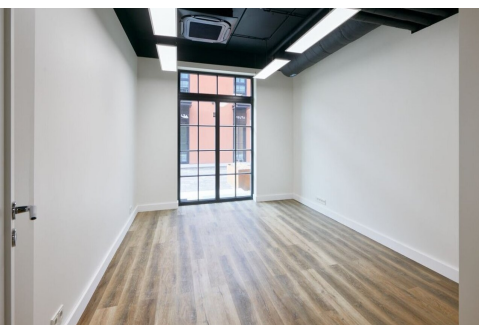

Raivo Talfeldt

äripindade kutseline konsultant

EKMK kutsetunnistuse nr. 230459

✉ raivo.talfeldt@RE.ee

📞 5044579 📞 6688666

Müüa äripind ajaloolises tehasehoones Põhja-Tallinnas. Pakutav äripind paikneb 1912. aastal ehitatud Volta masinatehase hoones, mis renoveeriti 2022. aastal kaasaegseks äri- ja eluhooneks. APEX Arhitektuuribüroo projekti aluse teostatud renoveerimise käigus säilitati hoone autentsed detailid, paekivist seinad ja lumuvad kaarakanad. Volta Galerii Loftide nime kandvas hoones paiknevad loft-stiilis korterid ja äripinnad. Pakutav äriruum asub hoone 1.korrusel. Pind koosneb 8 kabinetist Eraldi sissepääs otse tänavalt. Ruumis esimesel tasapinnal paikneb ka kolm WC-d ning on olemas kööginurk koos tehnikaga. Ruumi plaan on leitav piltide galeriis. Lisaks ka väliterrass suurusega 56,9 m². Kuulutuses viidatud müügihinnale lisandub käibemaks. Kui soovite ruumi vaadata või rohkem infot, siis palun võtke ühendust. Fotod: Endover