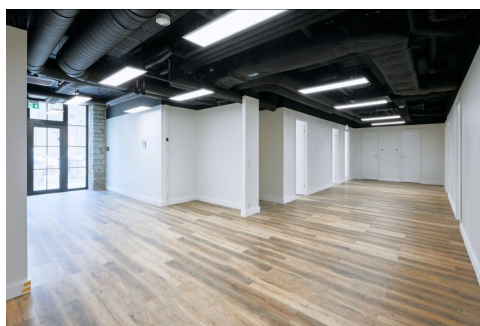

Raivo Talfeldt

äripindade kutseline konsultant

EKMK kutsetunnistuse nr. 230459

✉ raivo.talfeldt@RE.ee

📞 5044579 📞 6688666

Müüa äripind ajaloolises tehasehoones Põhja-Tallinnas. Pakutav äripind paikneb 1912. aastal ehitatud Volta masinatehase hoones, mis renoveeriti 2022. aastal kaasaegseks äri- ja eluhooneks. APEX Arhitektuuribüroo projekti aluse teostatud renoveerimise käigus säilitati hoone autentsed detailid, paekivist seinad ja lumuvad kaarakanad. Volta Galerii Loftide nime kandvas hoones paiknevad loft-stiilis korterid ja äripinnad. Pakutav äriruum asub hoone 1.korrusel. Pind koosneb 8 kabinetist Eraldi sissepääs otse tänavalt. Ruumis esimesel tasapinnal paikneb ka kolm WC-d ning on olemas kööginurk koos tehnikaga. Ruumi plaan on leitav piltide galeriis. Lisaks ka väliterrass suurusega 56,9 m². Kuulutuses viidatud müügihinnale lisandub käibemaks. Kui soovite ruumi vaadata või rohkem infot, siis palun võtke ühendust. Fotod: Endover