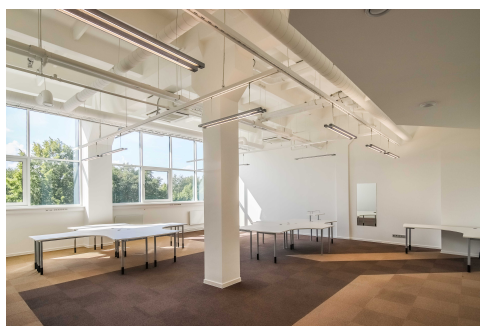

Annabel Laur

bürooassistent

✉ annabel.laur@RE.ee

📞 5037135 📞 6688666

Tere tulemast Sõle Ärikeskuse ühistöökontorisse, kus avaneb Teile võimalus üürida endale inspireeriv väikebüroo, erinevates suurustes just nii nagu Teile vaja! See ainulaadne võimalus asub endise Telia maja modernse ilmega hoone 3. korrusel, mis läbis põhjaliku uuenduskuuri aastal 2023. Meie väikebürood on valmis sissekolimiseks ning pakuvad Teile võimalust valida kas juba olemasoleva mööbli või tuua kaasa oma isiklik mööbel. Lisaks on korrusel olemas hubane ühiskasutuseks mõeldud puhkeala, kus saate lõõgastuda puhkeala ja väliterrassi abil kus suvel päike soojendab! Paindlikud üüritingimused tagavad Teile vabaduse ja mugavuse, et keskenduda oma äritegevusele. Tulge ja muudke töökeskkond meie kaasaegses kontoris veelgi inspireerivamaks! Võta ühendust, et saada rohkem infot või korralda aeg, mil saad tulla ruumidega...