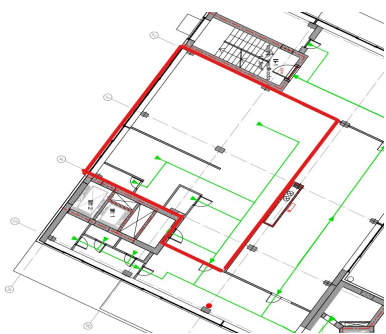

Andi Pleskovski

senior konsultant / partner

EKMK kutsetunnistuse nr. KKM 176667

✉ andi.pleskovski@RE.ee

📞 5080550 ☎ 6688666