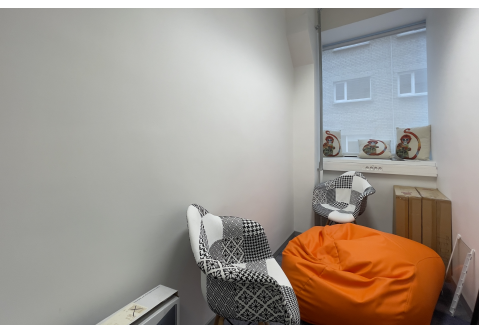

✉ andi.pleskovski@RE.ee

📞 5080550 ☎ 6688666

Üürile anda büroopind Telliskivi Kvartalis. Pinna suurus on 150 m² ja see asub ON-hoone 2. korrusel. Planeering: Avatud tööala, koosolekuruum, kööginurk, väike aknaga kõneboкс/panipaik, tualett. Mööblivõimalus kokkuleppel! Hoones on lift, sunventilatsioon, jahutus ja kaasaegsed kommunikatsioonid. Telliskivi 60 aadressil asuvad mõned aastad tagasi renoveeritud ON-hoone ning 2018. aastal valminud I-hoone I etapp ja 2020. aastal valminud II etapp. Ülejäänud kvartal on jagatud osadeks, millest suuremad on M-hoone, K-hoone ja G-hoone. Nendes hoonetes pakutakse nii büroo-, kaubandus-, teenindus- kui ka tootmispindu. Kvartali mainekamad üürikud on Monese, Testlio, Ampler Bikes, Miltton ja palju teised. Toitlustajate hulgas on palju populaarust kogunud Rahva Raamatu restoran Literaat ja restoran KOHO. Samuti asuvad kvartalis populaarne baar Nudist...