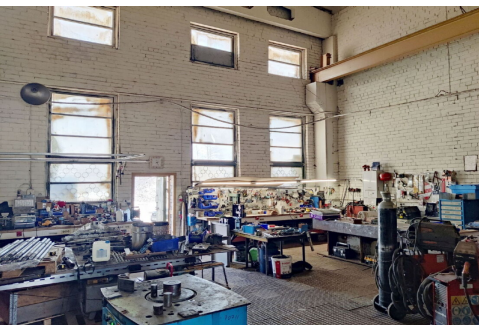

Jaan Sild

äripindade konsultant

✉ jaan.sild@RE.ee

📞 5039317 📞 6688666

Üürile anda endise metallitöökoja ruumid Nõmmel Silikaat Tehnopargis. Üüripind asub aiaga piiratud tehnopargi territooriumil. Ruumi mõõtmed 14 x 24,1m Ruumi kõrgus 7,0m Ruumil on kõrge tõstvõrre mõõtmetega 3,6m x 4,5m. Elektrivõimsus 120A. Vesi-kanal võimalik taastada vanades asukohtades. Üürihinna lisanduvad kõrvalkulud ja käibemaks. Pakkumine on vahendustasuta! Tutvuge ka uusarenduste projektidega Silikaat Tehnopargis: <https://re.ee/kinnisvaraprojekt/aripinnad/stockoffice/silikatsiidi-8-silikaat-tehnopark/> Huvi korral palun võtke ühendust.