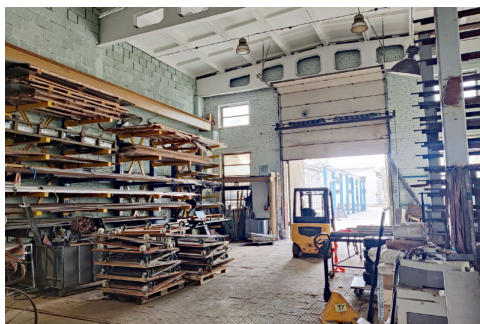

Jaan Sild

äripindade konsultant

✉ jaan.sild@RE.ee

📞 5039317 📞 6688666

Üürile anda endise metallitöökoja ruumid Nõmmel Silikaat Tehnopargis. Üüripind asub aiaga piiratud tehnopargi territooriumil. Ruumi mõõtmed 14 x 24,1m Ruumi kõrgus 7,0m Ruumil on kõrge tõstvõrre mõõtmetega 3,6m x 4,5m. Elektrivõimsus 120A. Vesi-kanal võimalik taastada vanades asukohtades. Üürihinna lisanduvad kõrvalkulud ja käibemaks. Pakkumine on vahendustasuta! Tutvuge ka uusarenduste projektidega Silikaat Tehnopargis: <https://re.ee/kinnisvaraprojekt/aripinnad/stockoffice/silikatsiidi-8-silikaat-tehnopark/> Huvi korral palun võtke ühendust.