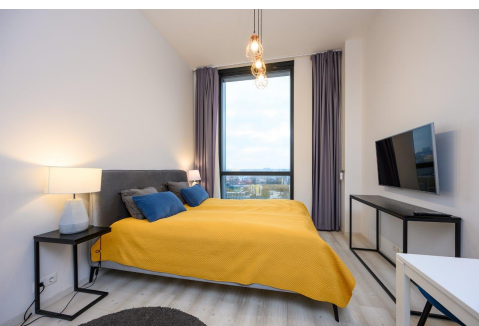

Kristi Lehtla

elamispindade müügispetsialist

✉ kristi.lehtla@RE.ee

📞 5036228 📞 6688666

Müüa luksuslik korter WoHo majas! Kõrged 3,3 m laed ja põrandast laeni aknad avavad kogu vaate tihedast tänavaelust kuni pilvedeni. See hästi läbimõeldud planeeringuga eksklusiivne korter sisaldab endas kogu mööblit ja kööginurka. Kõrvalkulud on korteris madalad 65-120 eur. Asukoht on ideaalne linna igasse suunda liikumiseks. Kesklinn vaid 5-minutilise autosõidu kaugusel, jalutuskäigu kaugusel asub Kristiine Keskus ning igapäevaostude jaoks on ideaalne Merimetsa Selver. Samuti ootab Sind suurt valikut pakkuv Rocca al Mare kaubanduskeskus ning elamusi pakkuv Saku Suurhall. Aktiivse elustiiliga inimesi ootavad Rocca al Mare mereäärsed kergliiklusteed. Siseviimistlusmaterjalid on moodsad, kvaliteetsed ja ajatud. Põrandaid katab kulumiskindel kõrgsurvelaminaat. Võta minuga ühendust ja lähme vaatame korteri üle!