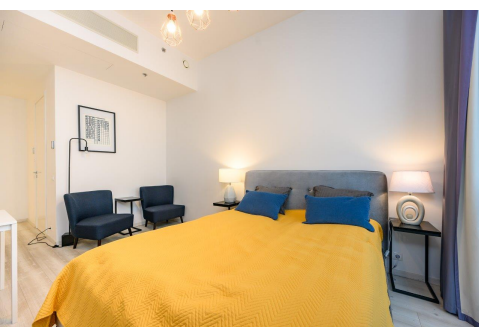

Kristi Lehtla

elamispindade müügispetsialist

✉ kristi.lehtla@RE.ee

📞 5036228 📞 6688666

Müüa luksuslik korter WoHo majas! Kõrged 3,3 m laed ja põrandast laeni aknad avavad kogu vaate tihedast tänavaelust kuni pilvedeni. See hästi läbimõeldud planeeringuga eksklusiivne korter sisaldab endas kogu mööblit ja kööginurka. Kõrvalkulud on korteris madalad 65-120 eur. Asukoht on ideaalne linna igasse suunda liikumiseks. Kesklinn vaid 5-minutilise autosõidu kaugusel, jalutuskäigu kaugusel asub Kristiine Keskus ning igapäevaostude jaoks on ideaalne Merimetsa Selver. Samuti ootab Sind suurt valikut pakkuv Rocca al Mare kaubanduskeskus ning elamusi pakkuv Saku Suurhall. Aktiivse elustiiliga inimesi ootavad Rocca al Mare mereäärsed kergliiklusteed. Siseviimistlusmaterjalid on moodsad, kvaliteetsed ja ajatud. Põrandaid katab kulumiskindel kõrgsurvelaminaat. Võta minuga ühendust ja lähme vaatame korteri üle!