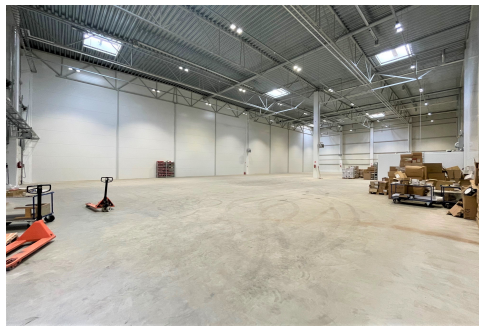

# Kõrtsi tee 7

Kaasaegne lao- või tootmispind. 2 silda, 1 ramp sissesõiduks.

**Asukoht:** Kõrtsi tee 7, Lehmja, Harju maakond, Eesti

**Ehitusaasta:** 2017

**Üldpind:** 1147.80

**Korrus:** 1

**6 817.17 €**  
5.93 €/m<sup>2</sup>

## Andi Pleskovski

senior konsultant / partner

EKMK kutsetunnistuse nr. KKM 176667

andi.pleskovski@RE.ee

5080550

6688666

Üürile anda lao- või tootmispind koos väikse büroo ja abiruumidega Lookivi Pargis aadressil Kõrtsi tee 7. Hoone valmis 2017. aastal. 1147,8 m<sup>2</sup> suurune pind jaotub järgmiselt: 1. korruse lao- või tootmisruum suurusega 1126,3 m<sup>2</sup> ning 1. korrusel asuvad büroo- ja olmeruumid suurusega 21,5 m<sup>2</sup>. -Lao-/tootmisruumil on kaks laadimissilda. -Kolmanda ukse ees on ramp, mis võimaldab pinnale kaubikuga sisse sõita. -Lao- ja tootmispinna mõõdud on laius ca 24 m x pikkus ca 48 m. -Ruumi kõrgus on 10 m. -Põranda kandevõime on vähemalt 5t/m<sup>2</sup> kohta. -Hoones on gaasiküttel põhinev küttesüsteem. -Büroo ja olmeruumid koosnevad ca kahe inimese tööalast, riietusruumist, dušist ja tualetist. Hoone esimese korruse plaani leiata pakkumise galeriist. Lookivi Park...