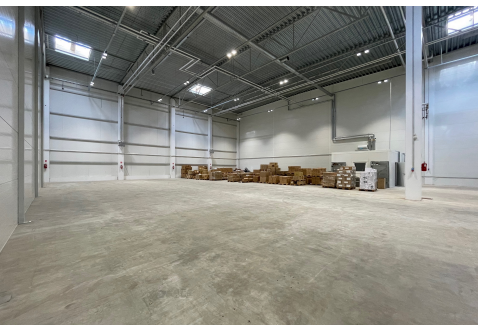

# Kõrtsi tee 7

Kaasaegne lao- või tootmispind. 2 silda, 1 ramp sissesõiduks.

**Asukoht:** Kõrtsi tee 7, Lehmja, Harju maakond, Eesti

**Ehitusaasta:** 2017

**Üldpind:** 1147.80

**Korrus:** 1

**6 817.17 €**  
5.93 €/m<sup>2</sup>

## Andi Pleskovski

senior konsultant / partner

EKMK kutsetunnistuse nr. KKM 176667

andi.pleskovski@RE.ee

5080550

6688666

Üürile anda lao- või tootmispind koos väikse büroo ja abiruumidega Lookivi Pargis aadressil Kõrtsi tee 7. Hoone valmis 2017. aastal. 1147,8 m<sup>2</sup> suurune pind jaotub järgmiselt: 1. korruse lao- või tootmisruum suurusega 1126,3 m<sup>2</sup> ning 1. korrusel asuvad büroo- ja olmeruumid suurusega 21,5 m<sup>2</sup>. -Lao-/tootmisruumil on kaks laadimissilda. -Kolmanda ukse ees on ramp, mis võimaldab pinnale kaubikuga sisse sõita. -Lao- ja tootmispinna mõõdud on laius ca 24 m x pikkus ca 48 m. -Ruumi kõrgus on 10 m. -Põranda kandevõime on vähemalt 5t/m<sup>2</sup> kohta. -Hoones on gaasiküttel põhinev küttesüsteem. -Büroo ja olmeruumid koosnevad ca kahe inimese tööalast, riietusruumist, dušist ja tualetist. Hoone esimese korruse plaani leiata pakkumise galeriist. Lookivi Park...