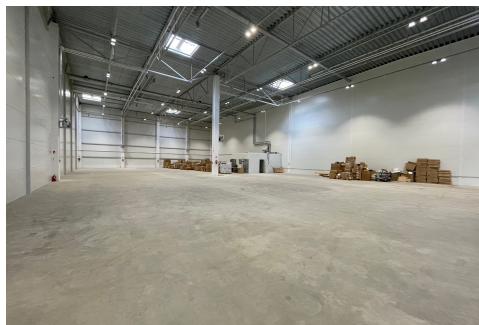

# Kõrtsi tee 7

Kaasaegne lao- või tootmispind. 2 silda, 1 ramp sissesõiduks.

**Asukoht:** Kõrtsi tee 7, Lehmja, Harju maakond, Eesti

**Ehitusaasta:** 2017

**Üldpind:** 1147.80

**Korrus:** 1

**6 817.17 €**  
5.93 €/m<sup>2</sup>

## Andi Pleskovski

senior konsultant / partner

EKMK kutsetunnistuse nr. KKM 176667

andi.pleskovski@RE.ee

5080550

6688666

Üürile anda lao- või tootmispind koos väikse büroo ja abiruumidega Lookivi Pargis aadressil Kõrtsi tee 7. Hoone valmis 2017. aastal. 1147,8 m<sup>2</sup> suurune pind jaotub järgmiselt: 1. korruse lao- või tootmisruum suurusega 1126,3 m<sup>2</sup> ning 1. korrusel asuvad büroo- ja olmeruumid suurusega 21,5 m<sup>2</sup>. -Lao-/tootmisruumil on kaks laadimissilda. -Kolmanda ukse ees on ramp, mis võimaldab pinnale kaubikuga sisse sõita. -Lao- ja tootmispinna mõõdud on laius ca 24 m x pikkus ca 48 m. -Ruumi kõrgus on 10 m. -Põranda kandevõime on vähemalt 5t/m<sup>2</sup> kohta. -Hoones on gaasiküttel põhinev küttesüsteem. -Büroo ja olmeruumid koosnevad ca kahe inimese tööalast, riietusruumist, dušist ja tualetist. Hoone esimese korruse plaani leiata pakkumise galeriist. Lookivi Park...