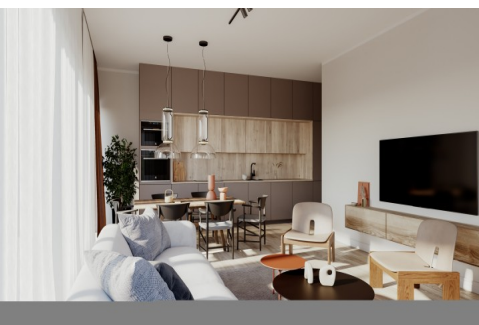

**Kristin Kongi**

elamispindade müügispetsialist

✉ kristin.kongj@re.ee

📞 5021863 📞 6688666

TRENDIKAS LINNAKORTER BUTIIKMAJAS! Naudi elu nelja Tallinna linnajao sõlmpunktis! Luise 13 asukoht on nii praktiline kui ka põnev. Kassisaba ise on ajalooline ja karakteriga piirkond, kus on lastel mõnus üles kasvada. Samal ajal on ümbruskonnas Vanalinn, Tõnismägi ja Kristiine. Seega on jalutuskäigu kaugusel kaubanduskeskused, koolid, lasteaiad, pargid ja palju muudki. Luises elades saad vajalikud toimetused tehtud ka ilma autota, sest ühistransport on vaat et ideaalne. Aga kui tahad siiski autoga sõita, siis pargi auto maja maa-alusesse parklasse. Selle eest, et sinul ja su perel oleks võimalik linnamüra eemalduda, on hoolitsenud meie arhitektid. Korteri aetus ning fassaad aitavad tänavamüra eralduda. Aga kui sellest ei piisa, siis meelt aitavad puhastada ümbruses asuvad...