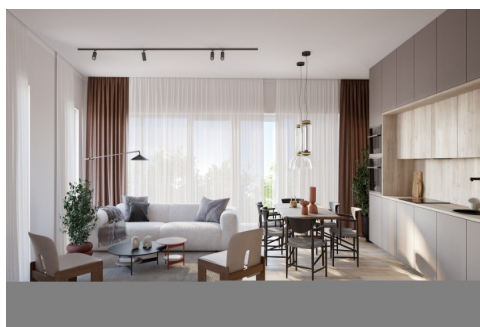

**Kristin Kongi**

elamispindade müügispetsialist

✉ kristin.kongj@re.ee

📞 5021863 📞 6688666

TRENDIKAS LINNAKORTER BUTIIKMAJAS! Naudi elu nelja Tallinna linnajao sõlmpunktis! Luise 13 asukoht on nii praktiline kui ka põnev. Kassisaba ise on ajalooline ja karakteriga piirkond, kus on lastel mõnus üles kasvada. Samal ajal on ümbruskonnas Vanalinn, Tõnismägi ja Kristiine. Seega on jalutuskäigu kaugusel kaubanduskeskused, koolid, lasteaiad, pargid ja palju muudki. Luises elades saad vajalikud toimetused tehtud ka ilma autota, sest ühistransport on vaat et ideaalne. Aga kui tahad siiski autoga sõita, siis pargi auto maja maa-alusesse parklasse. Selle eest, et sinul ja su perel oleks võimalik linnamüra eemalduda, on hoolitsenud meie arhitektid. Korteri aetus ning fassaad aitavad tänavamüra eralduda. Aga kui sellest ei piisa, siis meelt aitavad puhastada ümbruses asuvad...