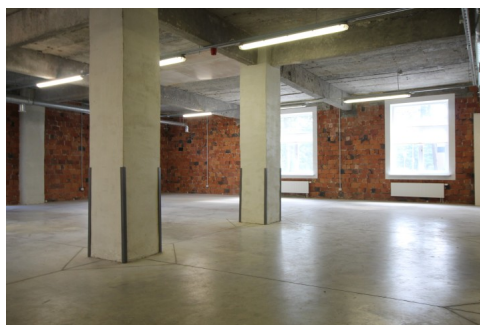

📞 5068870 📞 6688666

Üürile anda Tänassilmas 3 korruseline tootmis-, lao- ja büroohoone. Hoonel on kinnine hoov. Krundi suurus on 3488 m². Hoone on heas seisukorras ja maja tagaosas on olemas ka oma terrass. Maja sobib tootmiseks ja pinnal on ka korralik bürooosa. Ka on võimalik maja kasutada ürituste/koolituste korraldamiseks. Maja esimesel korrusel asub ladu (ca 400 m²) koos lao,kontori ja garderoobiga. Kauba laadime toimub mugavalt estakaadilt. Esimese ja teise korruse vahel on kaubalift. Maja teisel korrusel asuvad tootmisruumid ca 450 m². Korrusel on väike kööginurk, büroopind ja WC. Kolmandal korrusel asub avatud kontor ca 330 m². Korrusel on olemas oma WC. Majas on lokaalne gaasiküte ja pinnad on varustatud konditsioneeriga. Maja asub vahetus...