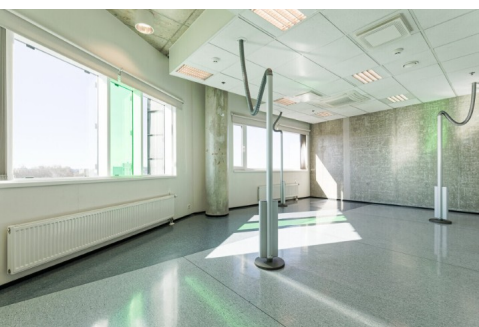

7.95 €/m<sup>2</sup>

**Laura Ly Oja**

äripindade konsultant

✉ [laura.oja@RE.ee](mailto:laura.oja@RE.ee)

📱 5076236 ☎ 6688666

Üürile anda erineva suurusega büroopinnad Marienthali Ärimajas Mustamäe teel. Büroo koosneb erineva suurusega kabinettidest, koosolekuruumidest. Olemas on kööginurk ja tualettruum. Hoone esimesel korrusel on kohvik ning Selveri toidupood. Samuti erinevad teeninduspinnad. Läheduses bussipeatus Marja. Parkida on võimalik ärimaja vahetus läheduses. Üürihinnale lisanduvad kõrvalkulud ja käibemaks. Lepingu sõlmides tuleb tasuda vahendustasu 50% ühe kuu üüri summast.