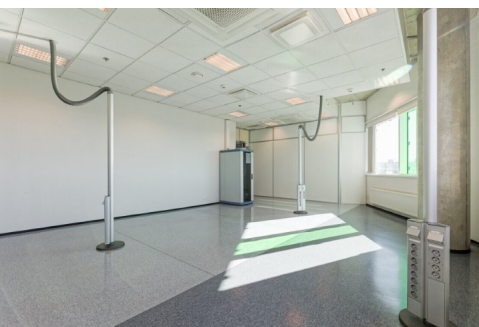

7.95 €/m<sup>2</sup>

**Laura Ly Oja**

äripindade konsultant

✉ [laura.oja@RE.ee](mailto:laura.oja@RE.ee)

📱 5076236 ☎ 6688666

Üürile anda erineva suurusega büroopinnad Marienthali Ärimajas Mustamäe teel. Büroo koosneb erineva suurusega kabinettidest, koosolekuruumidest. Olemas on kööginurk ja tualettruum. Hoone esimesel korrusel on kohvik ning Selveri toidupood. Samuti erinevad teeninduspinnad. Läheduses bussipeatus Marja. Parkida on võimalik ärimaja vahetus läheduses. Üürihinnale lisanduvad kõrvalkulud ja käibemaks. Lepingu sõlmides tuleb tasuda vahendustasu 50% ühe kuu üüri summast.