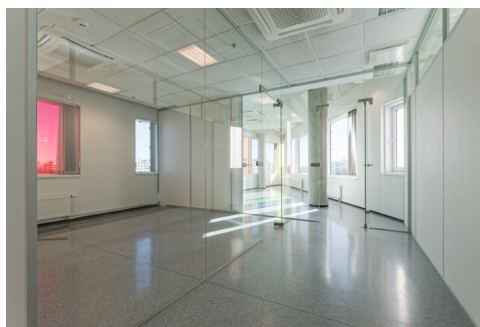

7.95 €/m<sup>2</sup>

**Laura Ly Oja**

äripindade konsultant

✉ [laura.oja@RE.ee](mailto:laura.oja@RE.ee)

📱 5076236 ☎ 6688666

Üürile anda erineva suurusega büroopinnad Marienthali Ärimajas Mustamäe teel. Büroo koosneb erineva suurusega kabinettidest, koosolekuruumidest. Olemas on kööginurk ja tualettruum. Hoone esimesel korrusel on kohvik ning Selveri toidupood. Samuti erinevad teeninduspinnad. Läheduses bussipeatus Marja. Parkida on võimalik ärimaja vahetus läheduses. Üürihinnale lisanduvad kõrvalkulud ja käibemaks. Lepingu sõlmides tuleb tasuda vahendustasu 50% ühe kuu üüri summast.