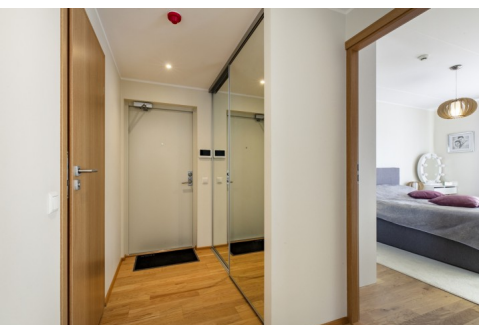

elamisvindade maakler

 andi.hiie@RE.ee

 5039317  6688666

Müüa kahetoaline täiesti möbleeritud rõduga korter uues korterelamus Pöörise tänaval. Maja on ehitatud aastal 2017. Maja konstruktsioonid on mitmekihilisest raudbetoonpaneelist, kütte on kaugkütte. Värske õhk siseneb korterisse läbi akendes olevate värskeõhu klappide. Korteri on avara planeeringuga, kasutatud kvaliteetsed siseviimistlusmaterjalid. Korteri on sisseehitatud köök, kus on kasutatud Electroluxi kodutehnikat, lisaks jääb korterisse magamistoas eritellimusel valminud garderoobikapp, esiku garderoobikapp ja vannitoa mööbel. Lahtise mööbli osas jääb korterisse kõik, peale TV ja helisüsteemi. Madalad kommunaalkulud! Pöörise tänav on uus harmooniline elukeskkond Akadeemia ja Kadaka teega piirnevas privaatse sisekvartalis Mustamäel. Turvaline territoorium, kus ka pere väiksematele on majade vahel vahvad mänguplatsid. MÕNUSAD KODUD, avarad planeeringud rõdu, panipaik ja autokoht, 2 lifti, kvaliteetne siseviimistlus, madalad...