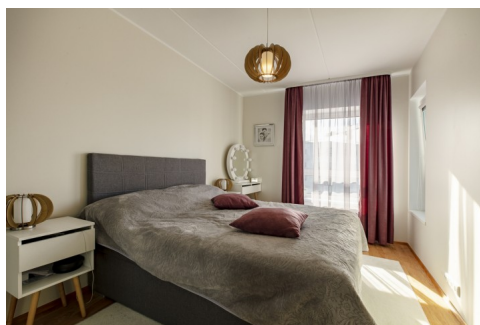

elamisvindade maakler

 andi.hiie@RE.ee

 5039317  6688666

Müüa kahetoaline täiesti möbleeritud rõduga korter uues korterelamus Pöörise tänaval. Maja on ehitatud aastal 2017. Maja konstruktsioonid on mitmekihilisest raudbetoonpaneelist, kütte on kaugkütte. Värske õhk siseneb korterisse läbi akendes olevate värskeõhu klappide. Korteri on avara planeeringuga, kasutatud kvaliteetsed siseviimistlusmaterjalid. Korteri on sisseehitatud köök, kus on kasutatud Electroluxi kodutehnikat, lisaks jääb korterisse magamistoas eritellimusel valminud garderoobikapp, esiku garderoobikapp ja vannitoa mööbel. Lahtise mööbli osas jääb korterisse kõik, peale TV ja helisüsteemi. Madalad kommunaalkulud! Pöörise tänav on uus harmooniline elukeskkond Akadeemia ja Kadaka teega piirnevas privaatse sisekvartalis Mustamäel. Turvaline territoorium, kus ka pere väiksematele on majade vahel vahvad mänguplatsid. MÕNUSAD KODUD, avarad planeeringud rõdu, panipaik ja autokoht, 2 lifti, kvaliteetne siseviimistlus, madalad...