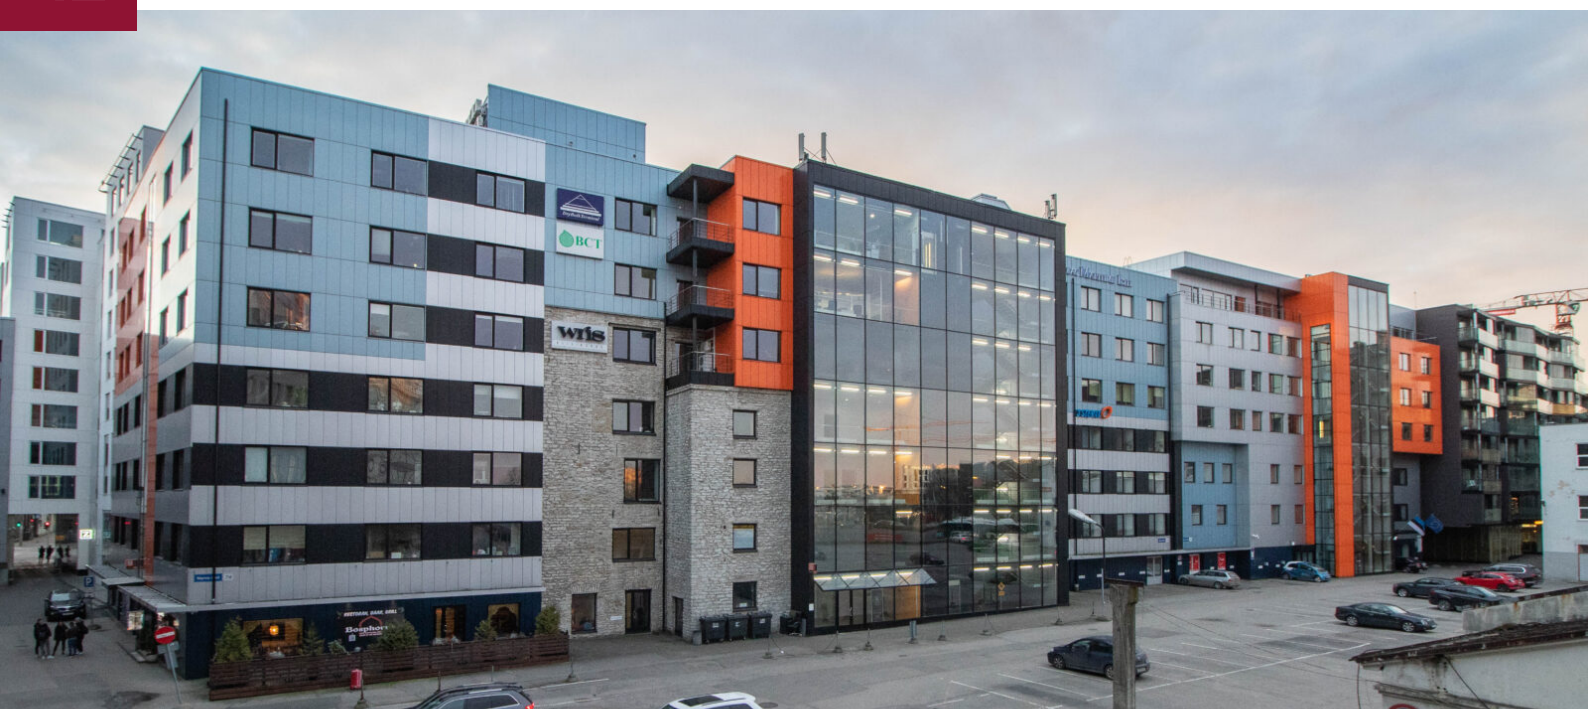

Narva mnt 7A

Narva mnt 7a, Tallinn, Eesti

Laura Ly Oja

elamispindade maakler

✉ laura.ly@RE.ee

📞 5076236 📠 6688666